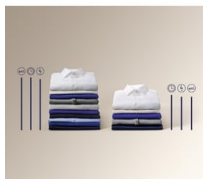

Specifikace a benefity

Tkaniny si uchovají svůj nový vzhled až dvakrát déle*

Technologie SensiCare přizpůsobuje délku pracovního cyklu aktuální náplni. Vaše oblečení se nebude prát zbytečně dlouho, zachová si svůj vzhled a hebkost. Pro úsporu času, vody a elektrické energie.

*Zkoušky barevné stálosti byly provedeny v laboratořích Ritex. Zkouška č. 15CR00099 v prosinci roku 2015.